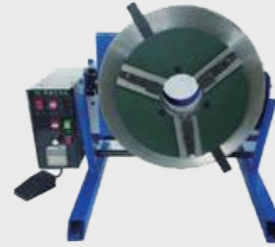

自动旋转焊接机

Automatic rotary welding machine

精加工中心