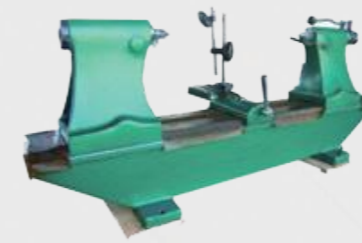

检测设备 / Testing equipment

径向跳动检测仪

Radial runout detector

材料硬度检测仪